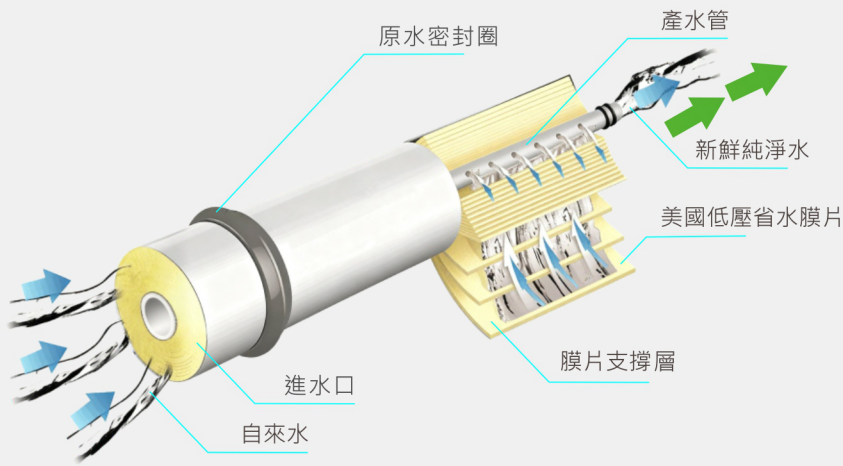

即濾即飲，新鮮好水

產品特點優勢

- 本產品採用目前世界上先進的逆滲透及逐級沖洗技術，可有效增加使用效能和壽命，淨水表面孔徑約0.0001微米，有效去除水中的細微雜質、可溶性鹽類、有機物、重金屬離子、鈣鎂離子、微生物、細菌、農藥殘留物等有害物質。
- 三合一複合式單芯設計，前置PP、活性炭；後置炭纖維。採用美國GE膜片，高效能、低排放。
- 語音提醒功能，自動計算使用水量，當濾芯到達使用壽命，會語音播報提示更換。
- 智能設計、定時、定量，取用純水時會自動調配沖洗RO膜芯。

輕便更換 不滴水

免工具一擰換芯，濾芯濾頭雙向止水，換芯不再到處都是水。

集成水路 防漏設計

側面設有多個接頭用於連接濾芯座。能夠簡化過濾用水路管道連接，以避免產生滲水漏水現象，且節省空間。

(安裝主機建議以直立式安裝)

免工具一擰換芯

智能語音更換提醒

高效節水 2(純水):1(廢水) 高效省水良心選擇

格林姆斯淨水器升級型 2(純水):1(廢水)

部分品牌採用傳統型 1(純水):3(廢水)

濾芯特點優勢

高效能三合一PAC複合式濾芯

直飲水
去除病毒
重金屬等

RO膜濾心
0.0001微米反滲透技術
去除水垢、細菌、病毒等有害物質。

- 01 高密度PP濾心：有效阻攔泥沙、鐵鏽大顆粒雜質。
- 02 C棒濾心：吸附餘氯異味、異色等
- 03 後置碳纖維濾：改善口感 入口清冽

簡約設計 純淨好水