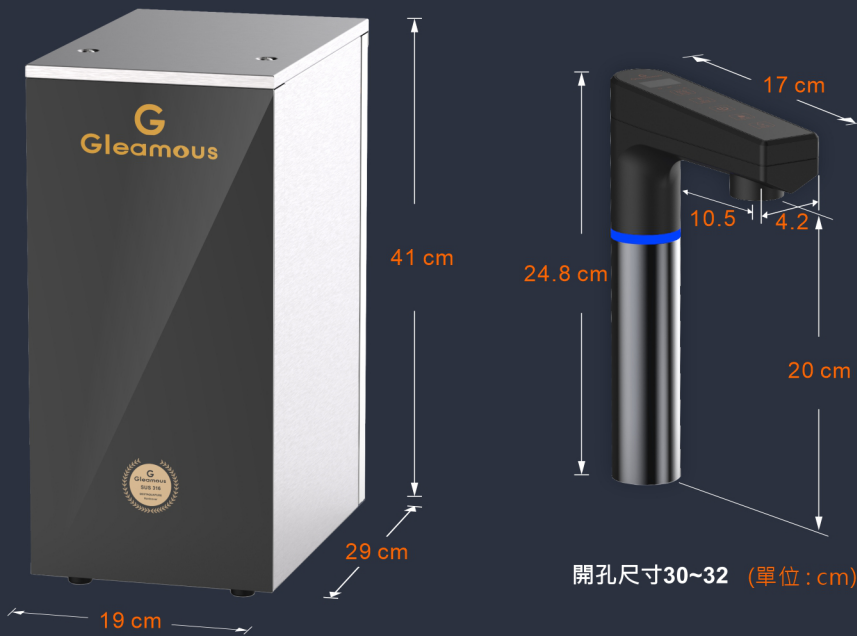

K800 PRO

G - RO600G

雙溫 Specification

特點說明 | Features

- K800PRO冷熱雙溫觸控出水
- 日本三菱H5高硬度耐磨觸控面板
- 採用醫療級不鏽鋼加熱棒
- 日本wako溫度控制器
- 10段溫度定溫設定
- 多段預約節電開機模式
- LED提示功能開關機
- LED光環水溫情境顯示

安全設計 | Security

- 內建漏電自動斷電裝置
- 觸控安全兒童防燙功能
- 專利檯面上蒸氣排出口設計
- 內建漏水自動斷電裝置

規格說明 | Specification

- 容量: 熱水4.5公升
- 電壓: AC 110V(220V需預訂)
- 功率: 700W加熱

外型尺寸 | Size

- 廚下主機: W190xD290xH410mm
- 龍頭尺寸: W42xD170xH248mm
- (可選配加高龍頭H300/H350兩種)
- 開孔尺寸: $\varnothing 30\sim 32$ mm
- ($\varnothing 35$ 可選配墊片)

RO 逆滲透直輸機 G-RO600G

- 濾心型號: G-RO600G
- 額定電壓: AC 110V / 60Hz
- 適用水源: Tap water
- 適用水壓: 1-3kg/cm²
- 適用水溫: 5-38°C
- 淨水流量: 1.56L/min
- 廢水排放比: 純淨水 1: 廢水 0.5
- 產品尺寸: 210x375x200mm