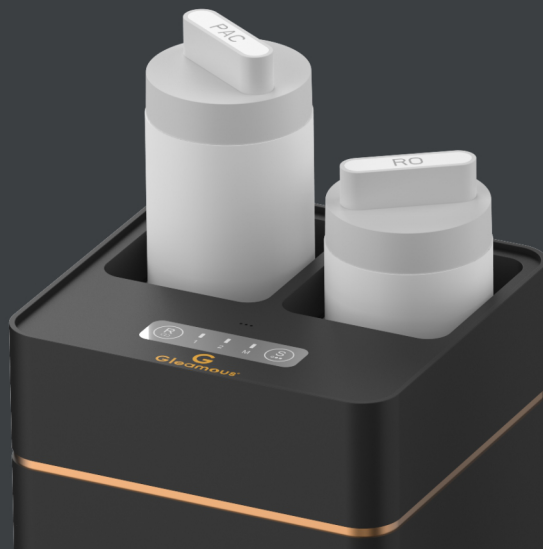

廚下型
PRO系列

G
Gleamous®
格林姆斯

K800PRO

櫥下型冷熱雙溫觸控飲水機

K800 PRO
金鑽黑

消光黑

冷熱
雙溫出水

安全用料
食品等級

即濾即飲，新鮮好水

產品特點優勢

- 本產品採用目前世界上先進的逆滲透及逐級沖洗技術，可有效增加使用效能和壽命，淨水表面孔徑約0.0001微米，有效去除水中的細微雜質、可溶性鹽類、有機物、重金屬離子、鈣鎂離子、微生物、細菌、農藥殘留物等有害物質。
- 三合一複合式單芯設計，前置PP、活性炭；後置炭纖維。採用美國GE膜片，高效能、低排放。
- 語音提醒功能，自動計算使用水量，當濾芯到達使用壽命，會語音播報提示更換。
- 智能設計、定時、定量，取用純水時會自動調配沖洗RO膜芯。

輕便更換 不滴水

免工具一擰換芯，濾芯濾頭雙向止水，換芯不再到處都是水。

集成水路 防漏設計

側面設有多個接頭用於連接濾芯座。能夠簡化過濾用水路管道連接，以避免產生滲水漏水現象，且節省空間。

(安裝主機建議以直立式安裝)

免工具一擰換芯

智能語音更換提醒

高效節水 2(純水):1(廢水) 高效省水良心選擇

格林姆斯淨水器升級型 2(純水):1(廢水)

部分品牌採用傳統型 1(純水):3(廢水)

濾芯特點優勢

高效能三合一PAC複合式濾芯

直飲水
去除病毒
重金屬等

RO膜濾心
0.0001微米反滲透技術
去除水垢、細菌、病毒等有害物質。

- 01 高密度PP濾心：有效阻攔泥沙、鐵鏽大顆粒雜質。
- 02 C棒濾心：吸附餘氯異味、異色等
- 03 後置碳纖維濾：改善口感 入口清冽

簡約設計 純淨好水