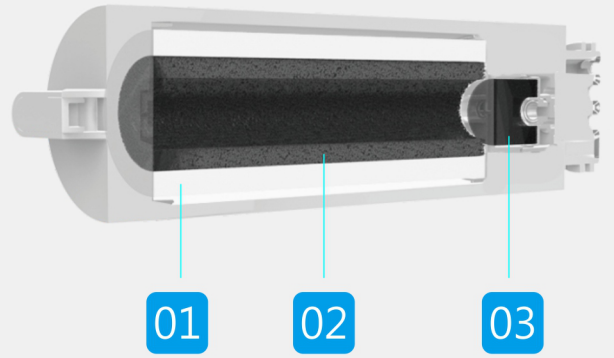

輕便更換 不滴水

免工具一擰換芯，濾芯濾頭雙向止水，換芯不再到處都是水。

集成水路 防漏設計

側面設有多個接頭用於連接濾芯座。能夠簡化過濾用水路管道連接，以避免產生滲水漏水現象，且節省空間。

(安裝主機建議以直立式安裝)

免工具一擰換芯

智能語音更換提醒

高效節水 2(純水):1(廢水) 高效省水良心選擇

格林姆斯淨水器升級型 2(純水):1(廢水)

部分品牌採用傳統型 1(純水):3(廢水)

濾芯特點優勢

高效能三合一PAC複合式濾芯

直飲水
去除病毒
重金屬等

RO膜濾心
0.0001微米反滲透技術
去除水垢、細菌、病毒等有害物質。

- 01 高密度PP濾心：有效阻攔泥沙、鐵鏽大顆粒雜質。
- 02 C棒濾心：吸附餘氯異味、異色等
- 03 後置碳纖維濾：改善口感 入口清冽

簡約設計 純淨好水