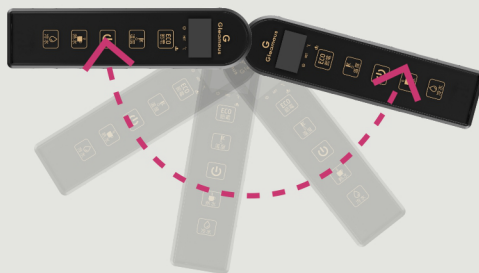

觸控按鍵精巧設計
點綴居家生活

360度 LED 三色光環

双色可選 1 金鑽黑 2 消光黑

双色高質感烤漆龍頭
H5觸控耐磨防刮面板

節能設定

8、12、24、48、72H預約開機休眠功能，恆溫50°C。

溫度/再沸騰

熱水10段恆溫設定，以及再沸騰功能

龍頭可旋轉160度

龍頭可自由旋轉，任何角度無死角。

可客製化電控龍頭高度

競品比較

G
Gleamous[®]
格林姆斯

他牌飲水機

格林姆斯飲水機

勝