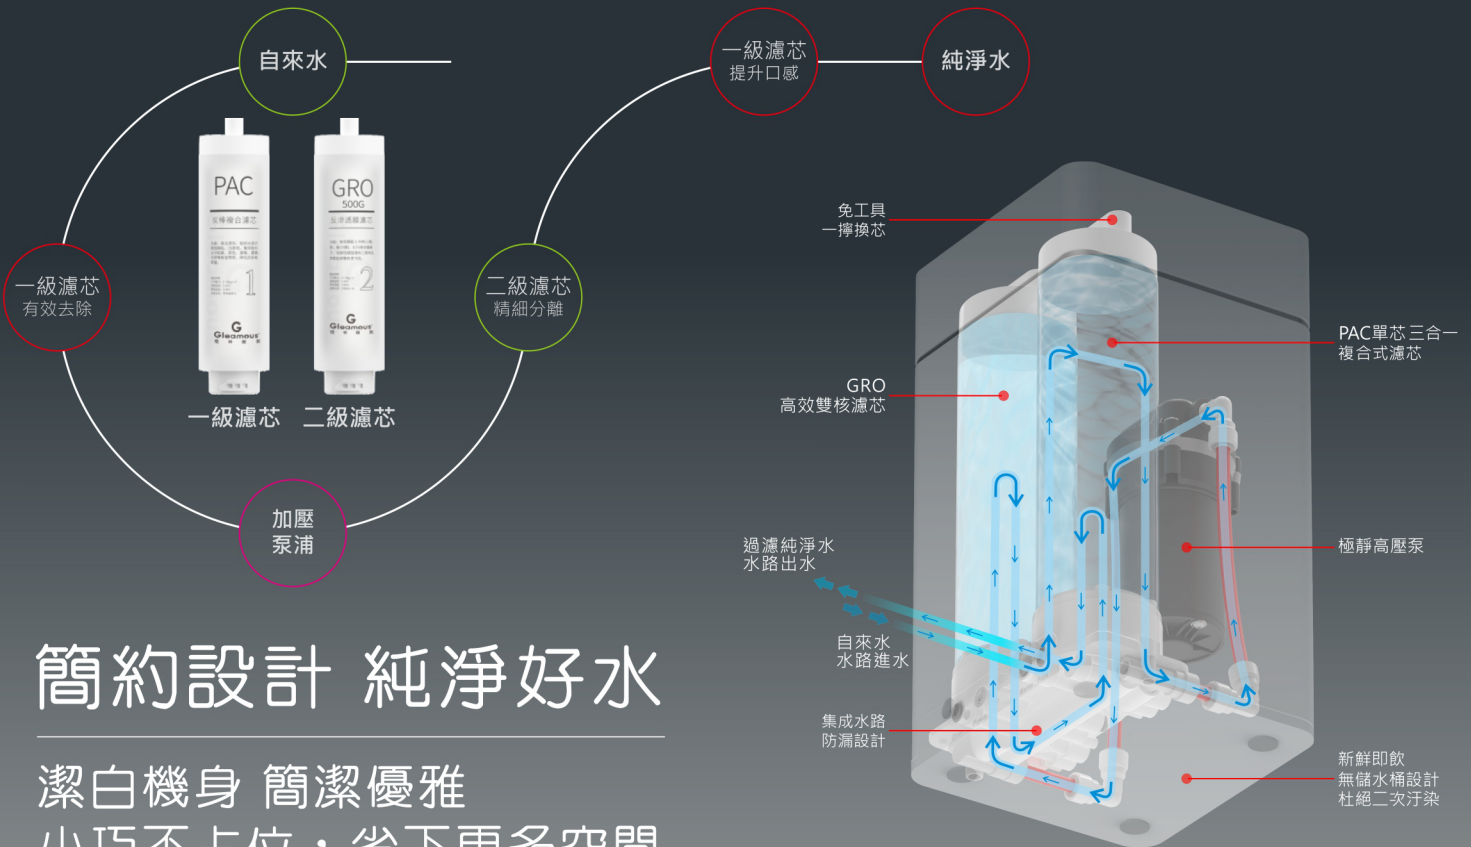

即濾即飲，新鮮好水

產品特點優勢

- 本產品採用目前世界上先進的逆滲透及逐級沖洗技術，可有效增加使用效能和壽命，淨水表面孔徑約0.0001微米，有效去除水中的細微雜質、可溶性鹽類、有機物、重金屬離子、鈣鎂離子、微生物、細菌、農藥殘留物等有害物質。
- 三合一複合式單芯設計，前置PP、活性炭；後置炭纖維。採用美國GE膜片，高效能、低排放。
- 語音提醒功能，自動計算使用水量，當濾芯到達使用壽命，會語音播報提示更換。
- 智能設計、定時、定量，取用純水時會自動調配沖洗RO膜芯。

輕便更換 不滴水

免工具一擰換芯，濾芯濾頭雙向止水，換芯不再到處都是水。

集成水路 防漏設計

側面設有多個接頭用於連接濾芯座。能夠簡化過濾用水路管道連接，以避免產生滲水漏水現象，且節省空間。

(安裝主機建議以直立式安裝)

免工具一擰換芯

智能語音更換提醒

高效節水 2(純水):1(廢水) 高效省水良心選擇

格林姆斯淨水器升級型 2(純水):1(廢水)

部分品牌採用傳統型 1(純水):3(廢水)

濾芯特點優勢

高效能三合一PAC複合式濾芯

直飲水
去除病毒
重金屬等

RO膜濾心
0.0001微米反滲透技術
去除水垢、細菌、病毒等有害物質。

- 01 高密度PP濾心：有效阻攔泥沙、鐵鏽大顆粒雜質。
- 02 C棒濾心：吸附餘氯異味、異色等
- 03 後置碳纖維濾：改善口感 入口清冽

簡約設計 純淨好水

潔白機身 簡潔優雅
小巧不占位，省下更多空間

(安裝主機建議以直立式安裝)

產品規格	格林姆斯G-RO600G型直輸淨水器	適用水壓	1~3kg/cm
額定電壓	AC110V/60HZ	適用水溫	5~38度C
適用水源	自來水	淨水流量	1.5L/min
產品尺寸	37.5x21x20cm	排水排放比	純淨水1：廢水0.5

多項專業認證

質感生活 飲水新境界

K800 PRO

金鑽黑

消光黑