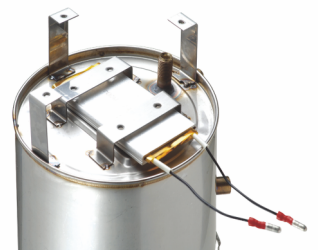

傳統加熱方式

加熱管直接接觸，使水沸騰，使用一段時間後，會產生有害重金屬影響水質，長期使用有害健康。

傳統加熱管
(使用壽命1-2年)

傳統不銹鋼加熱管
(使用壽命1-2年)

陶瓷恆溫加熱

▲ 不銹鋼複合儲水熱缸

▲ 陶瓷恆溫加熱片