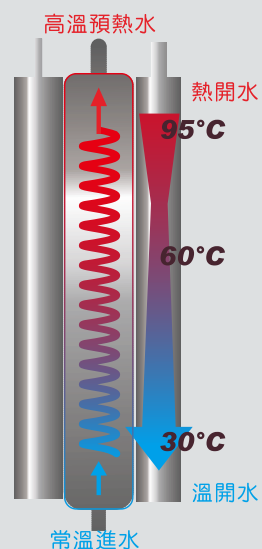

安全雙出水口設計
冷冰熱雙流出水
熱水不殘留
安全衛生

超大盛水盤
加高尺寸(290mm)
各種容器適用性佳

LED智能面板

冷水按鍵

冰水按鍵

熱水按鍵

安全雙出水口

不鏽鋼鏡面板

超大盛水盤

產品規格

型 式	HS900	HS900 B	HS900 H 全煮沸	HS900 BH 全煮沸
規 格	冰/冷/熱	冷/熱	冰/溫/熱	溫/熱
外殼材質	304#不鏽鋼/水舞粉烤/水舞貼膜			
熱水功率	1000W	1000W	1000W	1000W
冰水功率	212W	-	212W	-
熱水容量	8L	8L	15L	15L
冰水容量	4L	-	4L	-
溫水容量	15L/冷水	10L/冷水	12L/溫水	12L/溫水
熱水出水量	18L/h	18L/h	18L/h	18L/h
冰水出水量	8L/h	-	8L/h	-
溫水出水量	-	-	10L	10L
外觀尺寸	W 425 × D 475 × H 1350 mm			
過濾系統	選配RO純水機/過濾器生飲/複合式濾心			
安全裝置	全系列搭載漏電斷路系統/過載安全保險絲			
功能說明	導引照明/熱水鎖定/連續出水/再沸騰			

節能熱交換技術

高效能熱交換技術，每滴水都經高溫殺菌，高效熱轉換節能又省時，有效縮短加熱時間。

G
Gleamous®
格 林 姆 斯

Agent HAO, YU WATERTEC. LTD. www.haoyu.tw Gleamous Water.
Because we are continuously improving our products and services.
Gleamous reserves the right to change specifications without prior notice.
Gleamous is an equal opportunity employer.