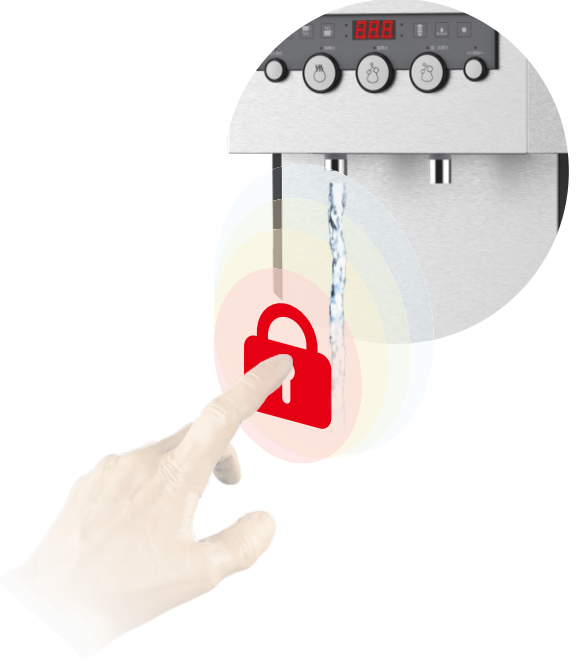

立地型
Q7-3S

TSeven[®]
BEST AQUAPURE

三溫立地型飲水機

Touch Series Water Dispenser

冰 溫 熱 **全煮沸**

小空間大容量**全煮沸**

兒童防燙功能

採用陶瓷間接加熱技術

外型尺寸

W285xD500xH1230mm

配置說明

內置式淨水器或RO純水過濾
自動排水功能

安全設計 | Security

- 內建超溫自動斷電裝置
- 熱水安全兒童防燙龍頭
- 採用恆溫陶瓷間接加熱
- 內建漏水偵測保護裝置

安全兒童防燙功能

熱水出水自動安全上鎖，防止幼童、老人誤觸燙傷。
全防空燒設計，缺水時自動斷不加熱。
用高精度溫度保護器，保超溫自動切斷功能。