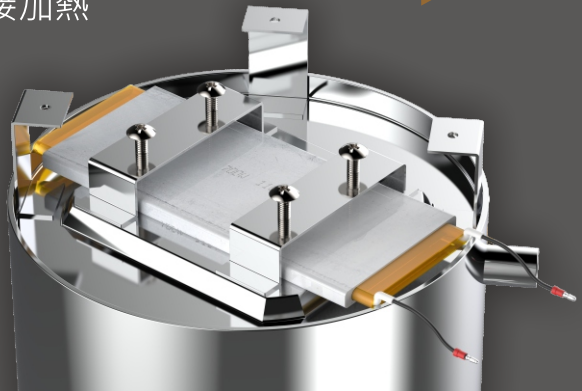

立地型
Q7-3S

TSeven[®]
BEST AQUAPURE

三溫立地型飲水機

Touch Series Water Dispenser

冰 溫 熱 **全煮沸**

小空間大容量**全煮沸**

兒童防燙功能

採用陶瓷間接加熱技術

www.haoyu.tw

產品特點 | Features

採用壓縮機高效能制冷系統
多段預約節電模式自動開機

溫度LED顯示面板，亮麗外型

採用陶瓷
間接加熱

多段預約節電模式
智慧溫度顯示面板
小空間大容量全煮沸

Q7-3S 三溫 立地型 飲水機

容量:熱水8L 溫水8L 冰水4L
電壓:AC 110V(220V需預定)
功率:1000W加熱·180W製冷

外型尺寸

W285xD500xH1230mm

配置說明

內置式淨水器或RO純水過濾
自動排水功能

安全設計 | Security

- 內建超溫自動斷電裝置
- 熱水安全兒童防燙龍頭
- 採用恆溫陶瓷間接加熱
- 內建漏水偵測保護裝置

安全兒童防燙功能

熱水出水自動安全上鎖，防止幼童、老人誤觸燙傷。
全防空燒設計，缺水時自動斷不加熱。
用高精度溫度保護器，保超溫自動切斷功能。